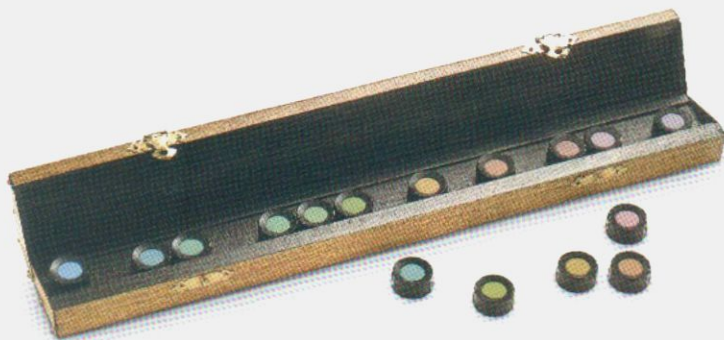

## Farnsworth-Munsell 100 Hue Test

- ▶ 如何才得知你的測色師分辨顏色的能力是否敏銳？可提昇你員工的色敏感度！

FM 100 Hue Test，給您一個容易使用但高度有效，為任一個人測量顏色視覺的方法。政府和業界使用超過40年，這套測試工具包括了四組一共85顆不同顏色和深淺的棋子。只要根據測試者排列顏色的順序，便可知道顏色視覺的問題和能力，並能使用已包括在內的電腦軟體取得數據。測試須在 GretagMachbeth 的 Spectralight、Judge 或 Sol-source 的 Daylight 下觀察。

## Farnsworth-Munsell Dichotomous D-15 Test

- ▶ *An abridged version of the 100 hue test for screening color vision defects only*

FM D-15 Hue Test 是為FM 100 Hue Test 的一個簡化的版本。這套測試工具可測試出色弱和分辨顏色的能力，譬如紅綠和藍黃等。內含15顆不同顏色的棋子。