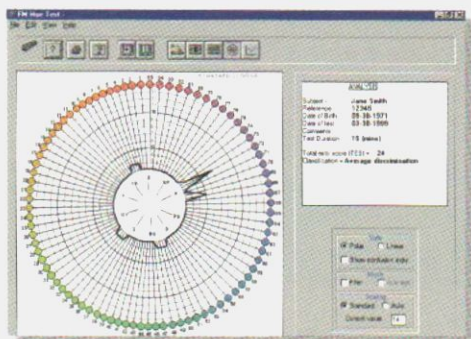

## Farnsworth-Munsell 100 Hue Test

- ▶ 如何才得知你的測色師分辨顏色的能力是否敏銳？可提昇你員工的色敏感度！

FM 100 Hue Test，給您一個容易使用但高度有效，為任一個人測量顏色視覺的方法。政府和業界使用超過40年，這套測試工具包括了四組一共85顆不同顏色和深淺的棋子。只要根據測試者排列顏色的順序，便可知道顏色視覺的問題和能力，並能使用已包括在內的電腦軟體取得數據。測試須在 GretagMachbeth 的 Spectralight、Judge 或 Sol-source 的 Daylight 下觀察。

## Farnsworth-Munsell Dichotomous D-15 Test

- ▶ *An abridged version of the 100 hue test for screening color vision defects only*

FM D-15 Hue Test 是為FM 100 Hue Test 的一個簡化的版本。這套測試工具可測試出色弱和分辨顏色的能力，譬如紅綠和藍黃等。內含15顆不同顏色的棋子。